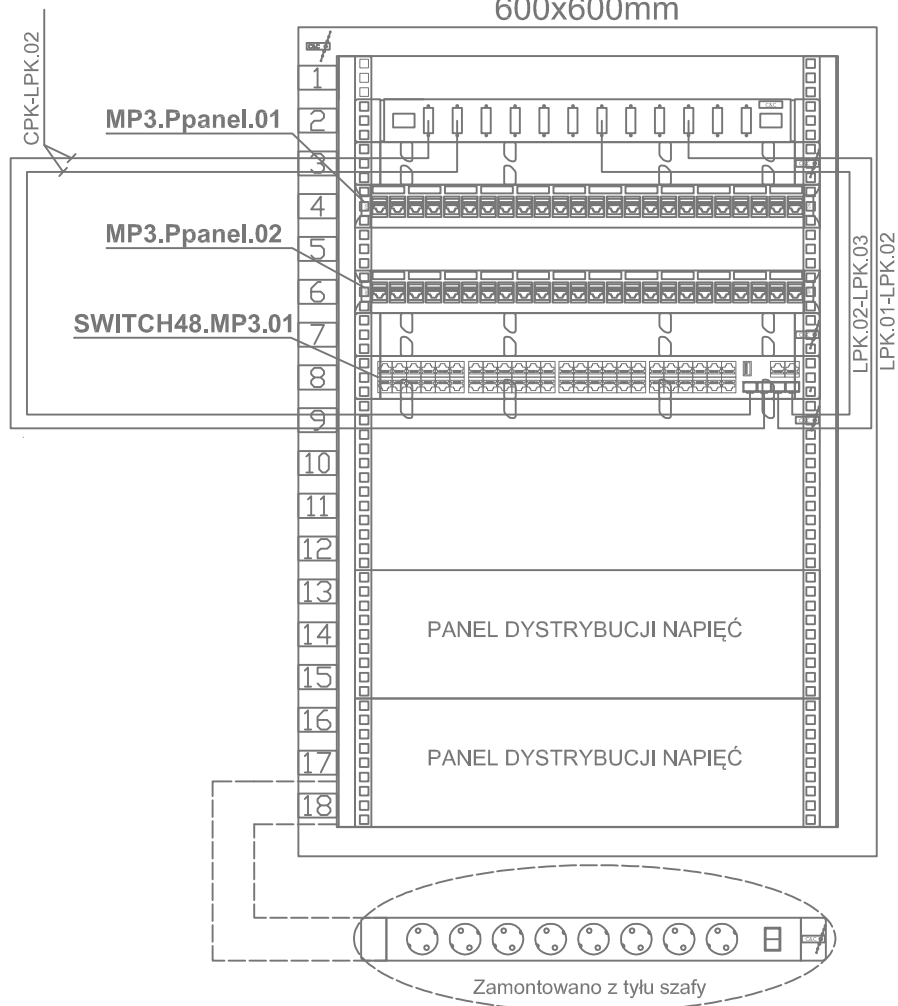

Istn. szafa C&C wisząca dzielona 18U
600x600mm

ISTN. WYPOSAŻENIE SZAFY:

- 1U - Panel porządkujący C&C 19"x1U szcztkowy
- 2U - Panel 19" 1U z gniazdami 12xSC dx, 24 pigtaili OM3, MMC
- 3U - Panel porządkujący C&C 19"x1U szcztkowy
- 4U - Panel MMC 24xRJ45 MK 1U Keystone Kat 6 10G STP
- 5U - Zasilanie kamer POE 48V
- 6U - Panel MMC 24xRJ45 MK 1U Keystone Kat 6 10G STP
- 7U - Panel porządkujący C&C 19"x1U szcztkowy
- 8U - Catalyst 2960-S
- 9U - Panel porządkujący C&C 19"x1U szcztkowy

HALA TENISOWA [MP3]

Zał. nr 17 do OPZ Istniejąca infrastruktura
w LPK.2