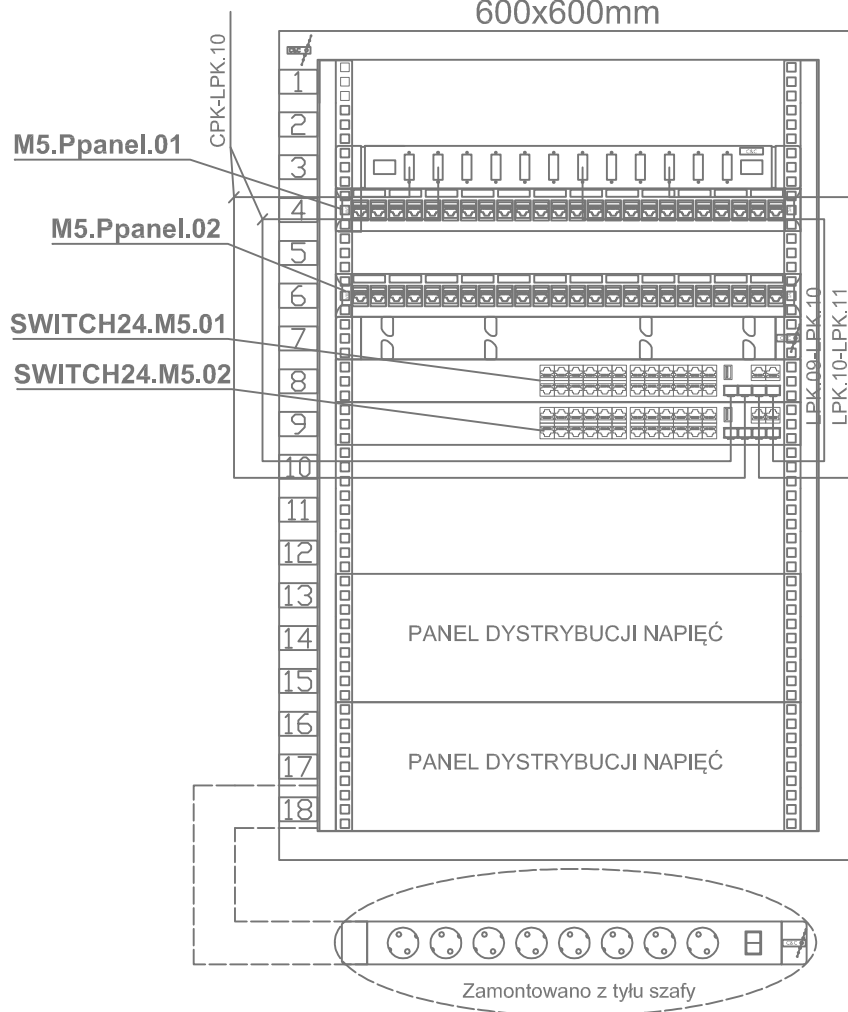

Istn. szafa C&C wisząca dzielona 18U
600x600mm

ISTN. WYPOSAŻENIE SZAFY:

- 1U - Panel porządkujący C&C 19"x1U szczerkowy
- 2U - Panel 19" 1U z gniazdami 12xSC dx, 24 pigtaili SM
- 3U - Panel 19" 1U z gniazdami 12xSC dx, 24 pigtaili OM3, MMC
- 4U - Panel MMC 24xRJ45 MK 1U Keystone Kat 6 10G STP
- 5U - Zasilanie kamer POE 48V
- 6U - Panel MMC 24xRJ45 MK 1U Keystone Kat 6 10G STP
- 7U - Panel porządkujący C&C 19"x1U szczerkowy
- 8U - Catalyst 2960-S
- 9U - Cisco small business SG300-28

HOTEL [M5]

Zał. nr 19 do OPZ Istniejąca infrastruktura w
LPK.10